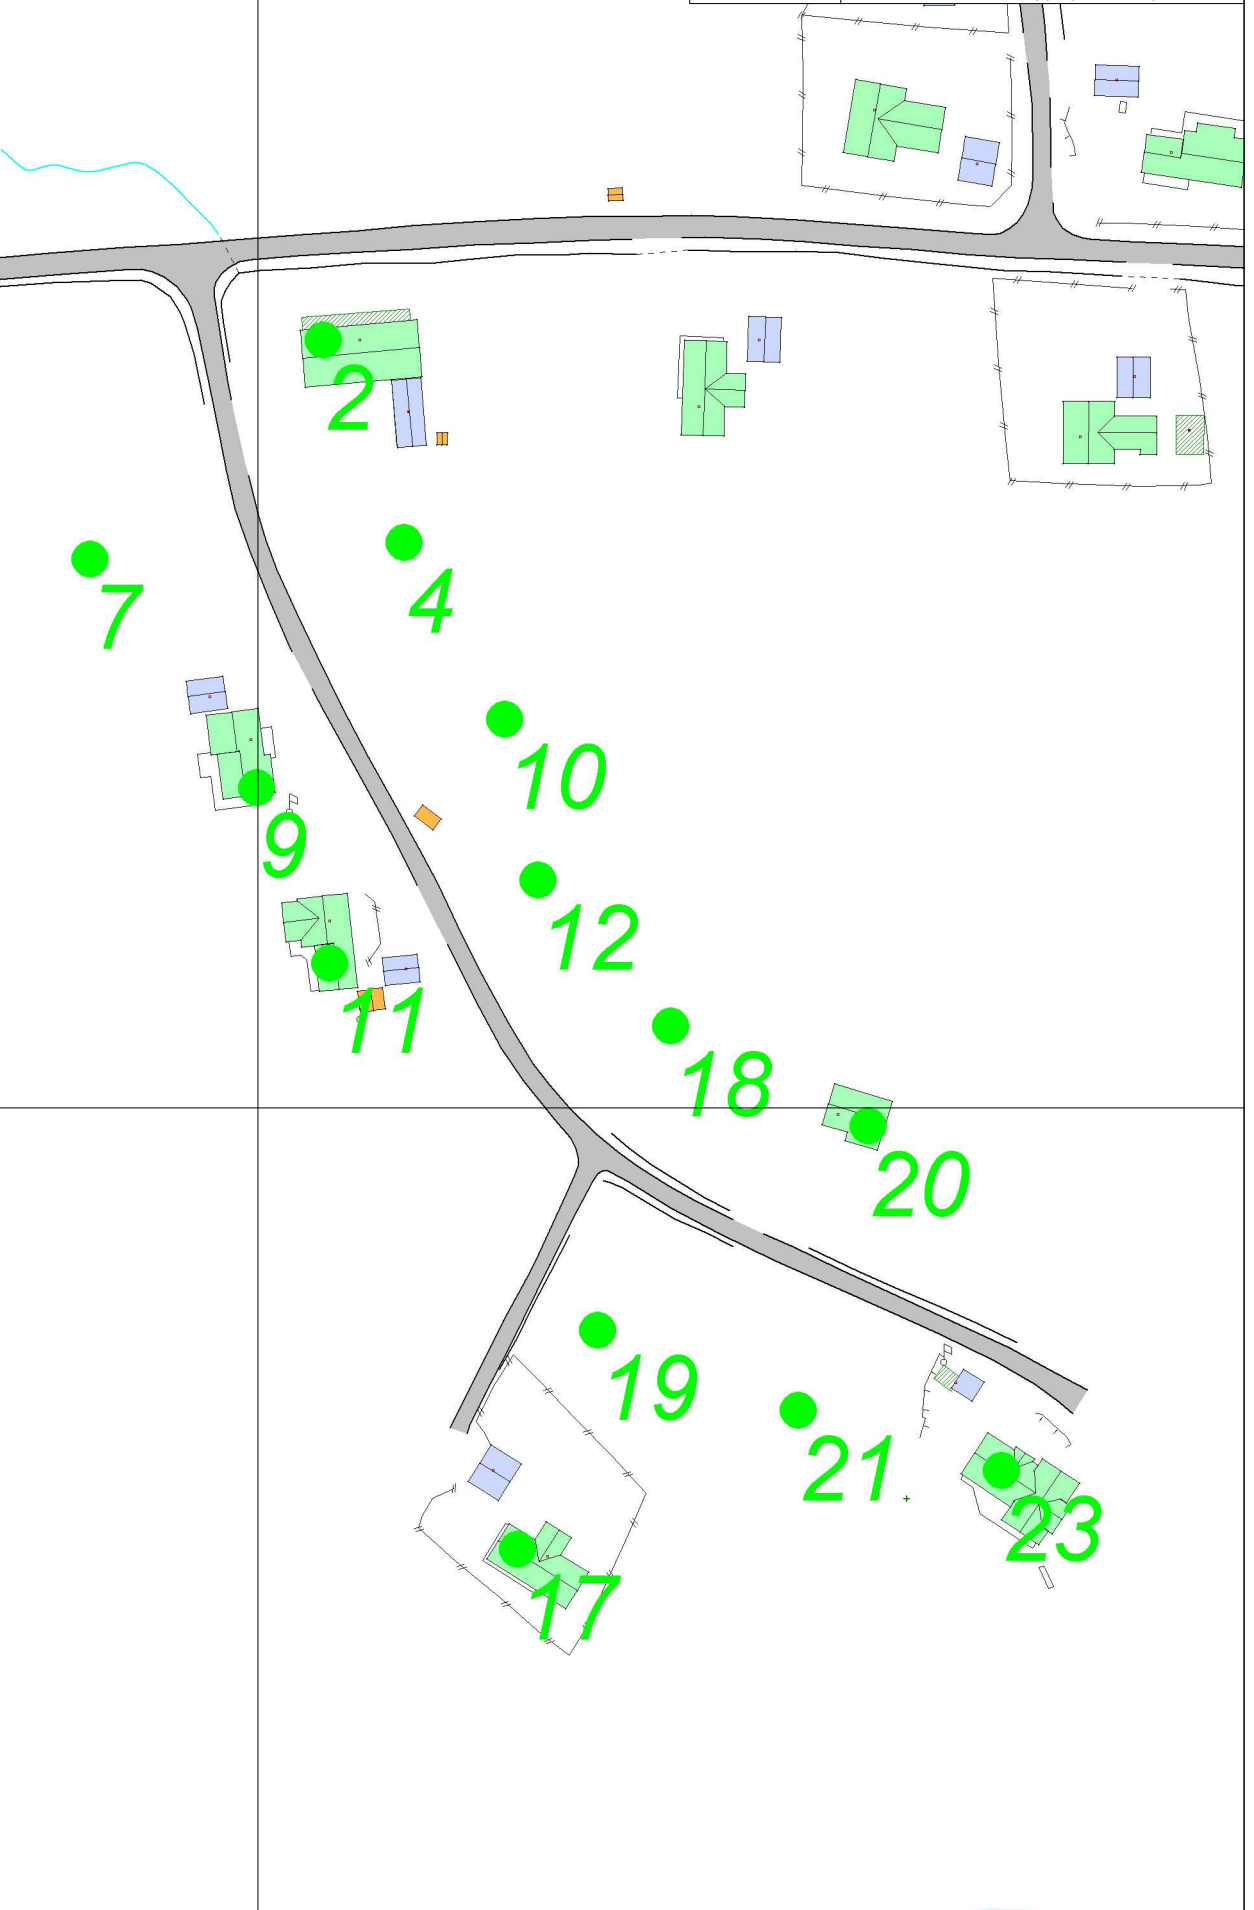

X 6742200

ADRESSERING - tildeling av adresser langs
FLÅMYRVEGEN
30.03.2015
Målestokk 1:1250
Gol kommune v/Utbyggingsavdelinga

X 6742000

Y 492000